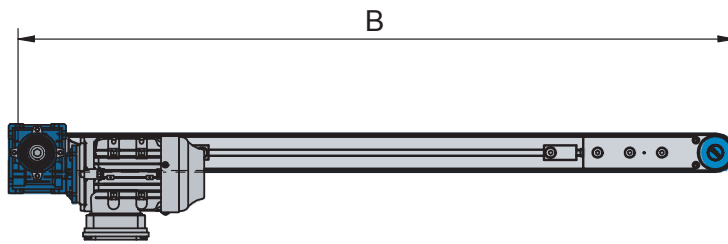

Optional

Standard

CONVILIGHT

<i>MOD.</i>	<i>A</i>	<i>B</i>	<i>C</i>	<i>D</i>	<i>E</i>
<i>HLS/3</i>	300	366	540	420	360
<i>HLS/4</i>	400	466	640	520	460
<i>HLS/5</i>	500	566	740	620	560
<i>HLS/6</i>	600	666	840	720	660
<i>HLS/7</i>	700	766	940	820	760
<i>HLS/8</i>	800	866	1040	920	860

CONVILIGHT

<i>MOD.</i>	<i>A min</i>	<i>A max</i>	<i>B min</i>	<i>B max</i>
<i>PNL/A</i>	100	800	500	4000

CONVILIGHT

MOD.	A min	A max	B min	B max
CHS	150	800	500	4000

BELT

CHAIN

virginio nastri

Via seconda strada, 52-54 Z.I. - ARZIGNANO - VICENZA - ITALY