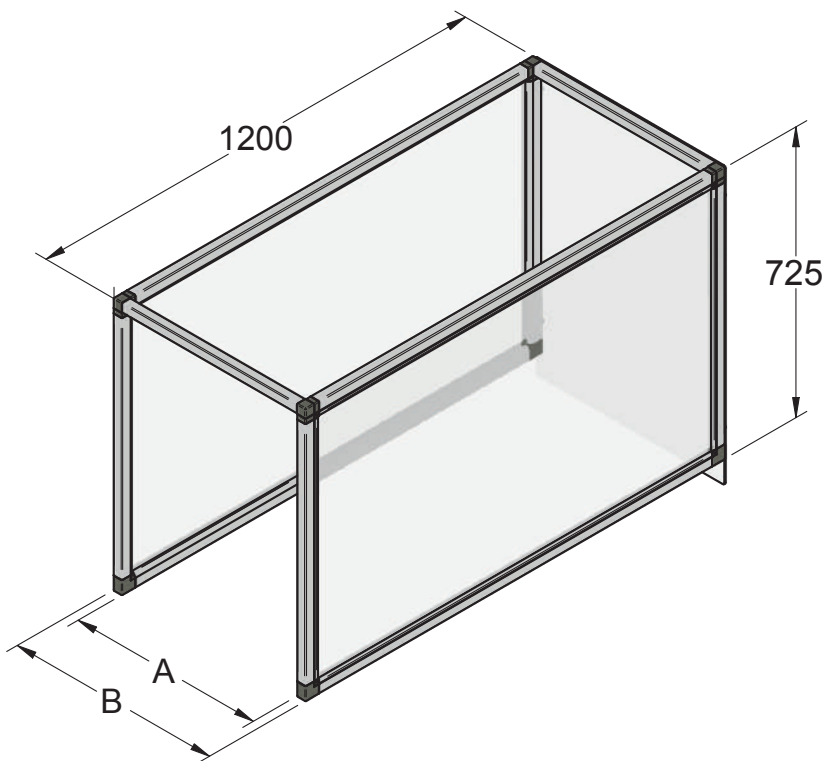

CONVILIGHT

MOD.	A	B
CPR/1	220	270
CPR/2	300	350
CPR/3	400	450
CPR/4	500	550
CPR/5	600	650
CPR/5S	700	750
CPR/6	800	850
CPR/6S	900	950
CPR/7	1000	1050
CPR/7S	1100	1150
CPR/8	1200	1250
CPR/9	1400	1450
CPR/10	1600	1650

Optional

Standard