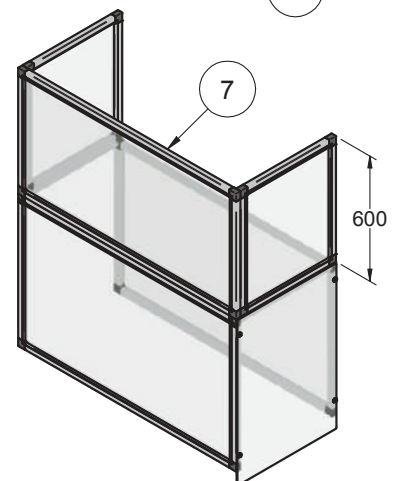

CONVILIGHT

MOD.	A	B
CPR/1	220	270
CPR/2	300	350
CPR/3	400	450
CPR/4	500	550
CPR/5	600	650
CPR/5S	700	750
CPR/6	800	850
CPR/6S	900	950
CPR/7	1000	1050
CPR/7S	1100	1150
CPR/8	1200	1250
CPR/9	1400	1450
CPR/10	1600	1650

Optional

Standard