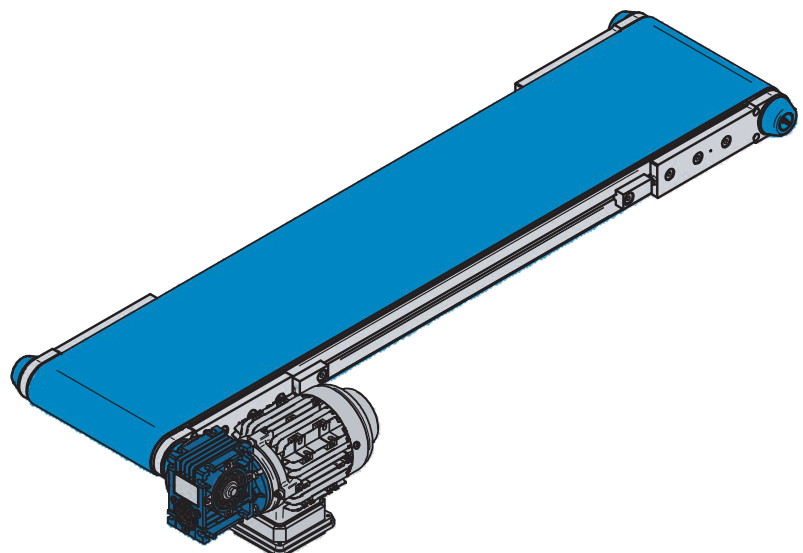

Optional

Standard

CONVILIGHT

<i>MOD.</i>	<i>A</i>	<i>B</i>	<i>C</i>	<i>D</i>	<i>E</i>
<i>HLS/3</i>	300	366	540	420	360
<i>HLS/4</i>	400	466	640	520	460
<i>HLS/5</i>	500	566	740	620	560
<i>HLS/6</i>	600	666	840	720	660
<i>HLS/7</i>	700	766	940	820	760
<i>HLS/8</i>	800	866	1040	920	860

CONVILIGHT

<i>MOD.</i>	<i>A min</i>	<i>A max</i>	<i>B min</i>	<i>B max</i>
<i>PNL/A</i>	100	800	500	4000

CONVILIGHT

MOD.	A min	A max	B min	B max
CHS	150	800	500	4000

BELT

CHAIN

virginio nastri

Via seconda strada, 52-54 Z.I. - ARZIGNANO - VICENZA - ITALY