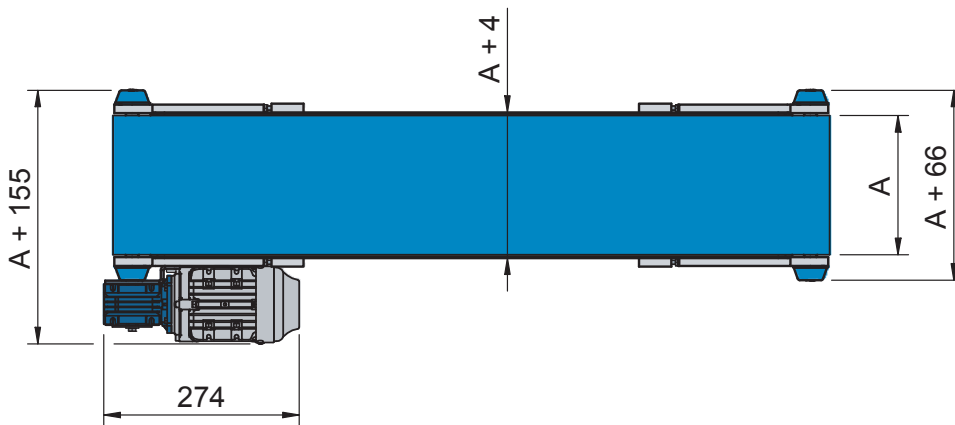

Optional

Standard

CONVILIGHT

<i>MOD.</i>	<i>A</i>	<i>B</i>	<i>C</i>	<i>D</i>	<i>E</i>
<i>HLS/3</i>	300	366	540	420	360
<i>HLS/4</i>	400	466	640	520	460
<i>HLS/5</i>	500	566	740	620	560
<i>HLS/6</i>	600	666	840	720	660
<i>HLS/7</i>	700	766	940	820	760
<i>HLS/8</i>	800	866	1040	920	860

CONVILIGHT

<i>MOD.</i>	<i>A min</i>	<i>A max</i>	<i>B min</i>	<i>B max</i>
<i>PNL/A</i>	100	800	500	4000

CONVILIGHT

MOD.	A min	A max	B min	B max
CHS	150	800	500	4000

BELT

CHAIN

virginio nastri

Via seconda strada, 52-54 Z.I. - ARZIGNANO - VICENZA - ITALY