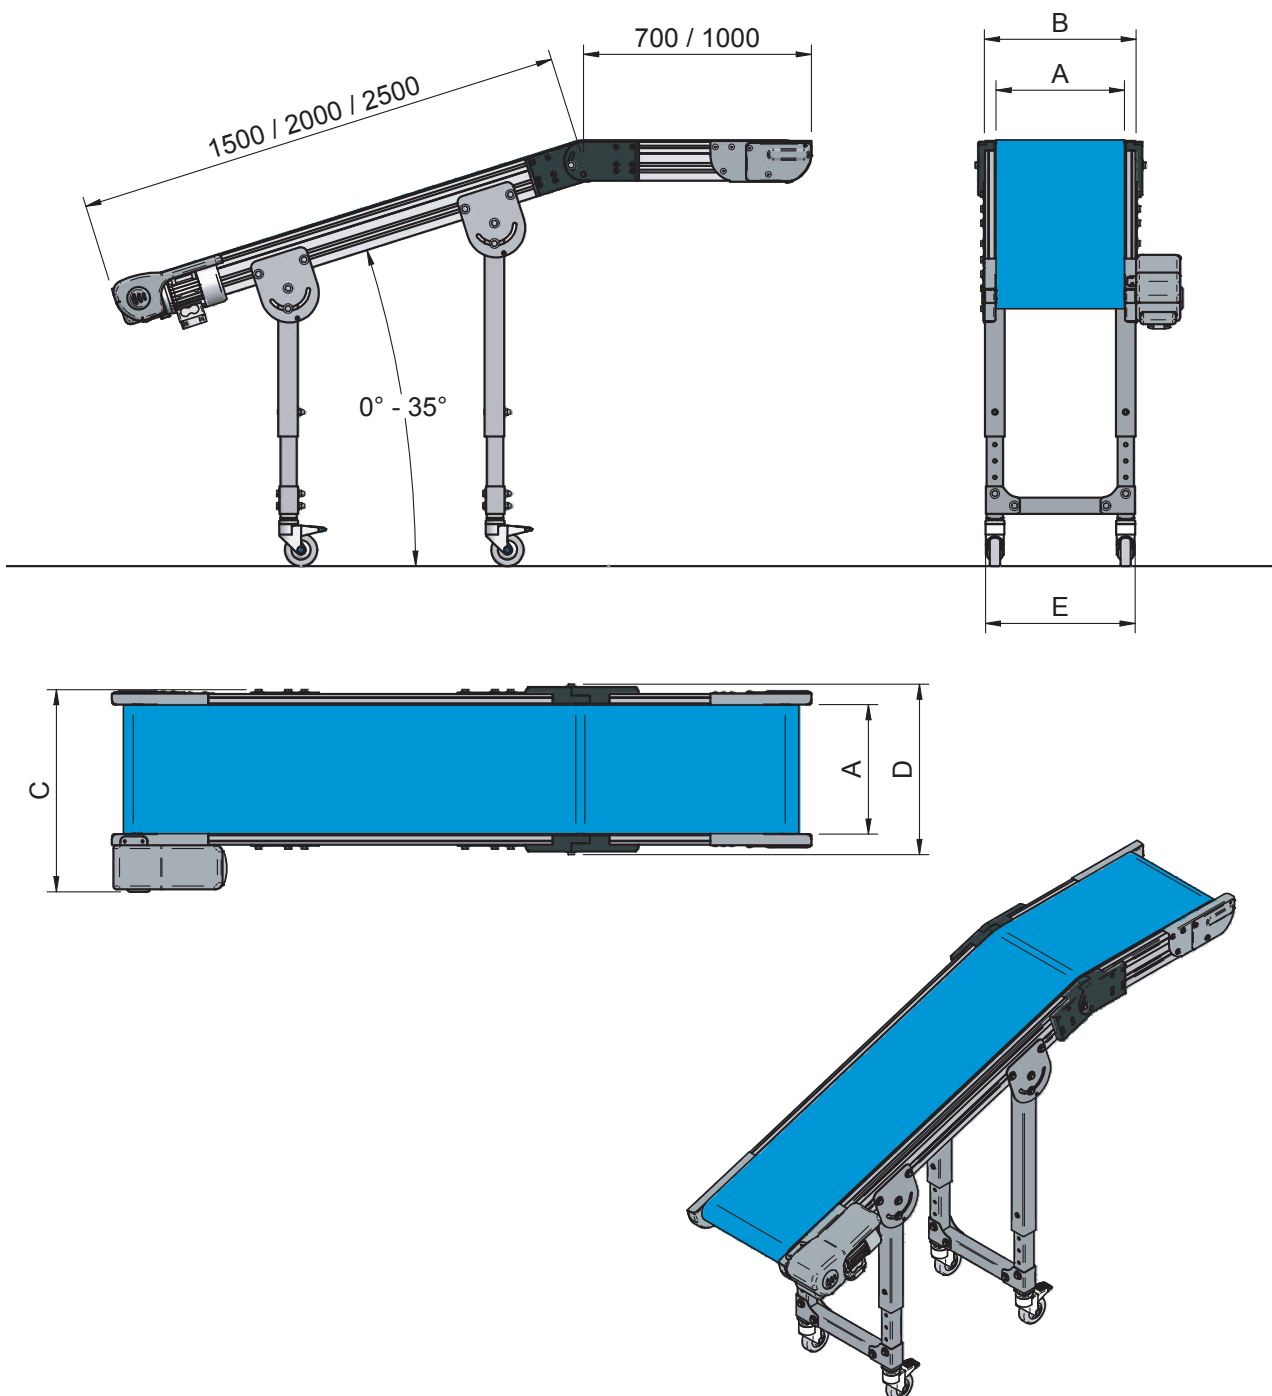

Optional

Standard

CONVILIGHT

<i>MOD.</i>	<i>A</i>	<i>B</i>	<i>C</i>	<i>D</i>	<i>E</i>
<i>HLS/3</i>	300	366	540	420	360
<i>HLS/4</i>	400	466	640	520	460
<i>HLS/5</i>	500	566	740	620	560
<i>HLS/6</i>	600	666	840	720	660
<i>HLS/7</i>	700	766	940	820	760
<i>HLS/8</i>	800	866	1040	920	860

CONVILIGHT

<i>MOD.</i>	<i>A min</i>	<i>A max</i>	<i>B min</i>	<i>B max</i>
<i>PNL/A</i>	100	800	500	4000

CONVILIGHT

MOD.	A min	A max	B min	B max
CHS	150	800	500	4000

BELT

CHAIN

virginio nastri

Via seconda strada, 52-54 Z.I. - ARZIGNANO - VICENZA - ITALY