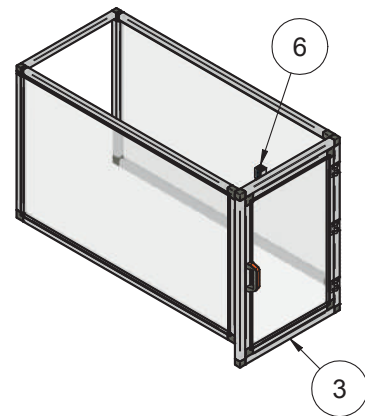

CONVILIGHT

MOD.	A	B
CPR/1	220	270
CPR/2	300	350
CPR/3	400	450
CPR/4	500	550
CPR/5	600	650
CPR/5S	700	750
CPR/6	800	850
CPR/6S	900	950
CPR/7	1000	1050
CPR/7S	1100	1150
CPR/8	1200	1250
CPR/9	1400	1450
CPR/10	1600	1650

Optional