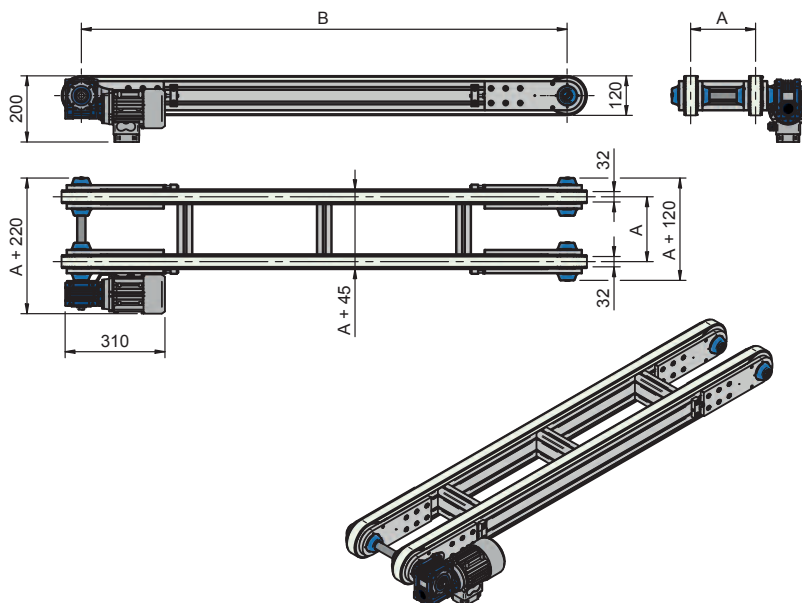

CONVILIGHT

<i>MOD.</i>	<i>A min</i>	<i>A max</i>	<i>B min</i>	<i>B max</i>
<i>PNL/A</i>	100	800	500	4000

CONVILIGHT

MOD.	A min	A max	B min	B max
CHS	150	800	500	4000

BELT

CHAIN

virginio nastri

Via seconda strada, 52-54 Z.I. - ARZIGNANO - VICENZA - ITALY