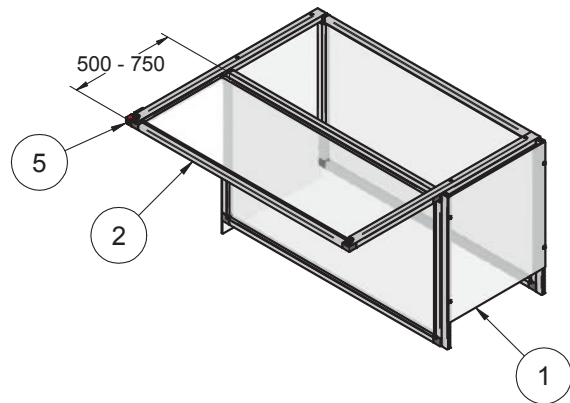

CONVILIGHT

MOD.	A	B
CPR/1	220	270
CPR/2	300	350
CPR/3	400	450
CPR/4	500	550
CPR/5	600	650
CPR/5S	700	750
CPR/6	800	850
CPR/6S	900	950
CPR/7	1000	1050
CPR/7S	1100	1150
CPR/8	1200	1250
CPR/9	1400	1450
CPR/10	1600	1650

Optional