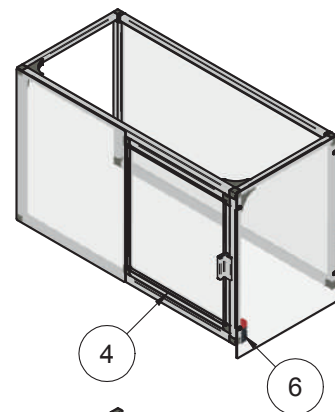

CONVILIGHT

MOD.	A	B
CPR/1	220	270
CPR/2	300	350
CPR/3	400	450
CPR/4	500	550
CPR/5	600	650
CPR/5S	700	750
CPR/6	800	850
CPR/6S	900	950
CPR/7	1000	1050
CPR/7S	1100	1150
CPR/8	1200	1250
CPR/9	1400	1450
CPR/10	1600	1650

Optional

Standard