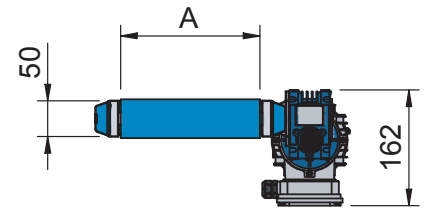

Optional

Standard

CONVILIGHT

<i>MOD.</i>	<i>A</i>	<i>B</i>	<i>C</i>	<i>D</i>	<i>E</i>
<i>HLS/3</i>	300	366	540	420	360
<i>HLS/4</i>	400	466	640	520	460
<i>HLS/5</i>	500	566	740	620	560
<i>HLS/6</i>	600	666	840	720	660
<i>HLS/7</i>	700	766	940	820	760
<i>HLS/8</i>	800	866	1040	920	860

CONVILIGHT

<i>MOD.</i>	<i>A min</i>	<i>A max</i>	<i>B min</i>	<i>B max</i>
<i>PNL/A</i>	100	800	500	4000

CONVILIGHT

MOD.	A min	A max	B min	B max
CHS	150	800	500	4000

BELT

CHAIN

virginio nastri

Via seconda strada, 52-54 Z.I. - ARZIGNANO - VICENZA - ITALY