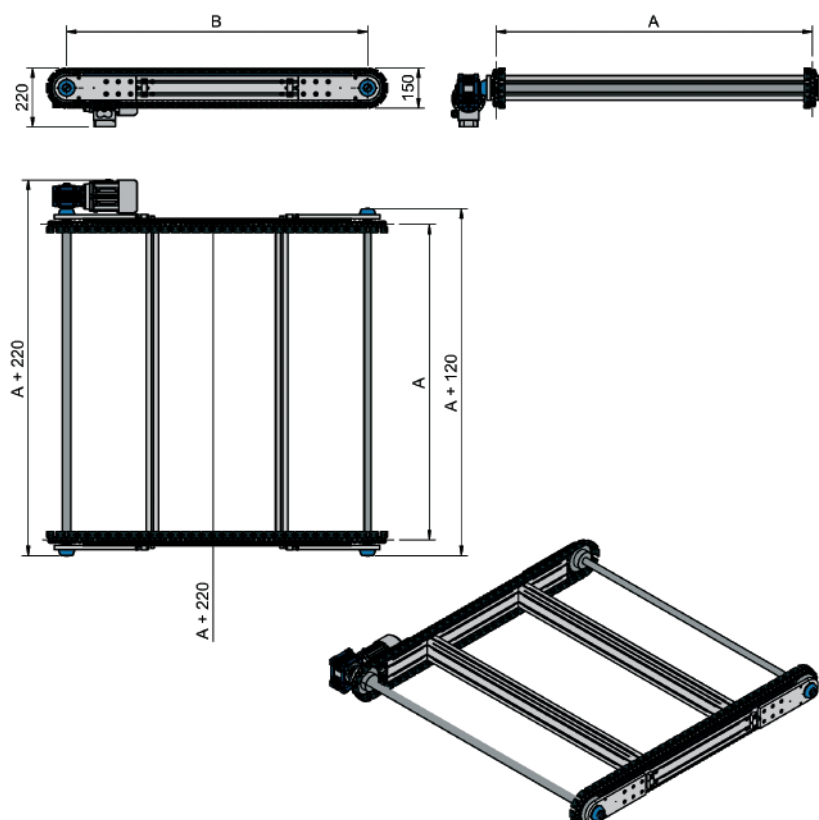

CONVILIGHT

<i>MOD.</i>	<i>A min</i>	<i>A max</i>	<i>B min</i>	<i>B max</i>
<i>PNL/A</i>	100	800	500	4000

CONVILIGHT

MOD.	A min	A max	B min	B max
CHS	150	800	500	4000

BELT

CHAIN

virginio nastri

Via seconda strada, 52-54 Z.I. - ARZIGNANO - VICENZA - ITALY