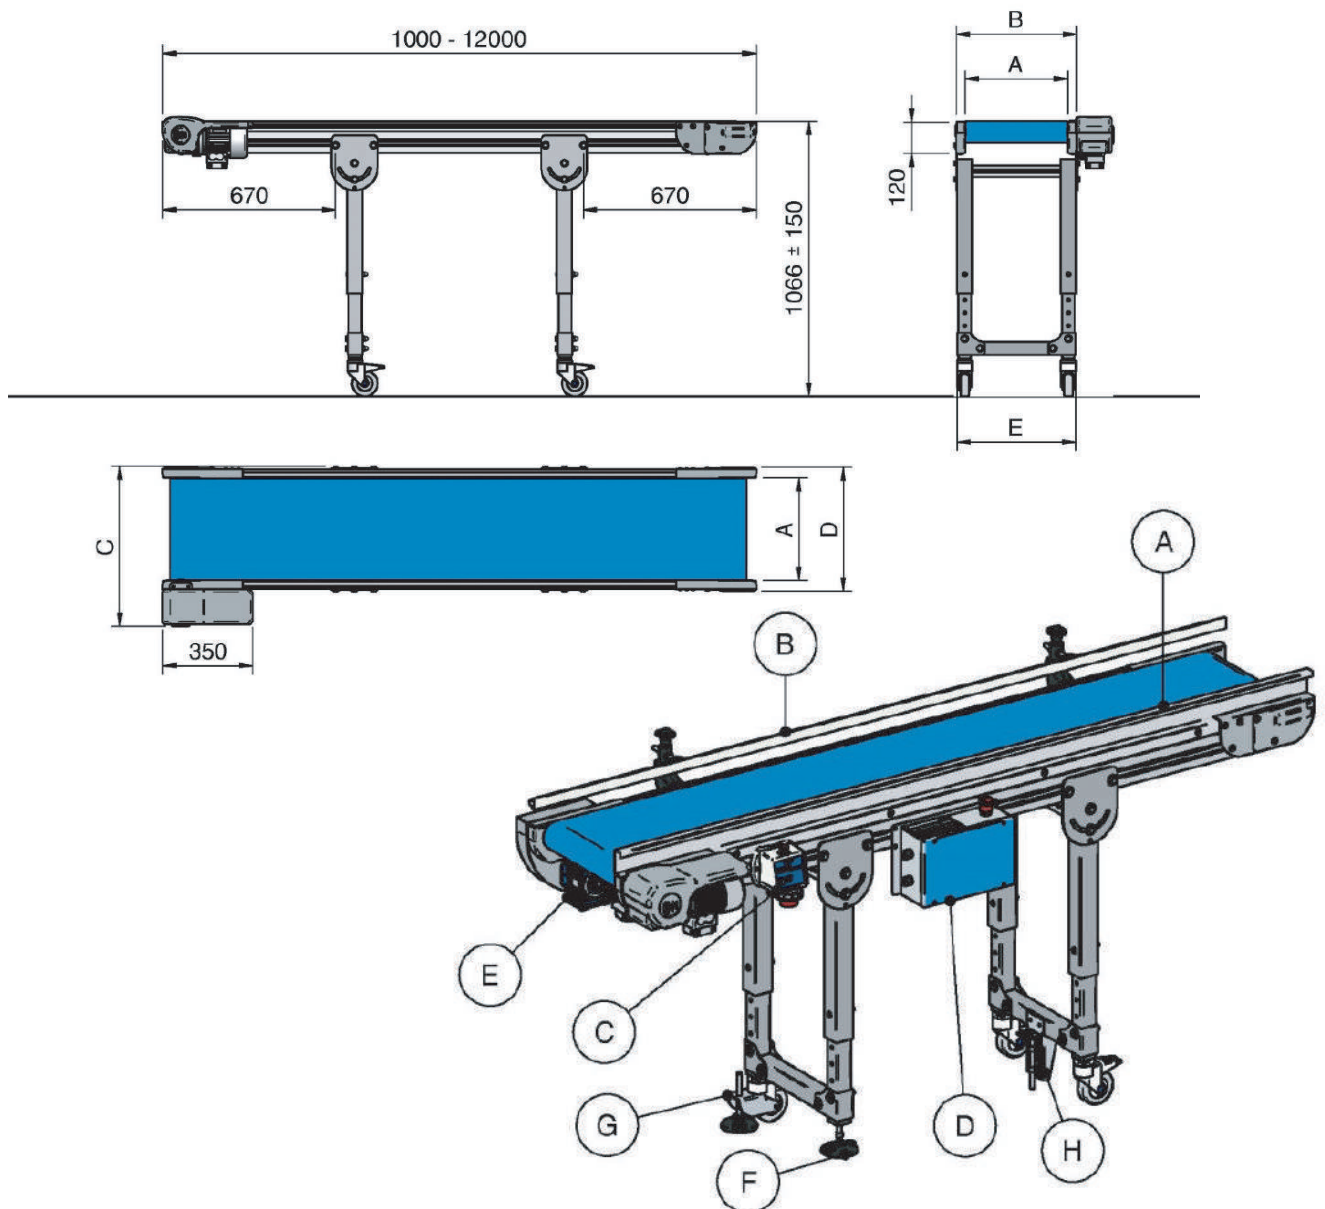

CONVILIGHT

2024

PROGETTATO E REALIZZATO IN ITALIA
MADE ENTIRELY IN ITALY

CONVILIGHT

MOD.	A	B	C	D	E
HL/2	220	286	440	300	280
HL/3	300	366	520	380	360
HL/4	400	466	620	480	460
HL/5	500	566	720	580	560
HL/6	600	666	820	680	660
HL/7	700	766	920	780	760
HL/8	800	866	1020	880	860
HL/9	900	966	1120	980	960
HL/10	1000	1066	1220	1080	1060
HL/11	1100	1166	1320	1180	1160
HL/12	1200	1266	1420	1280	1260
HL/14	1400	1466	1620	1480	1460
HL/16	1600	1666	1820	1680	1660

CONVILIGHT

MOD.	A	B
CPR/1	220	270
CPR/2	300	350
CPR/3	400	450
CPR/4	500	550
CPR/5	600	650
CPR/5S	700	750
CPR/6	800	850
CPR/6S	900	950
CPR/7	1000	1050
CPR/7S	1100	1150
CPR/8	1200	1250
CPR/9	1400	1450
CPR/10	1600	1650