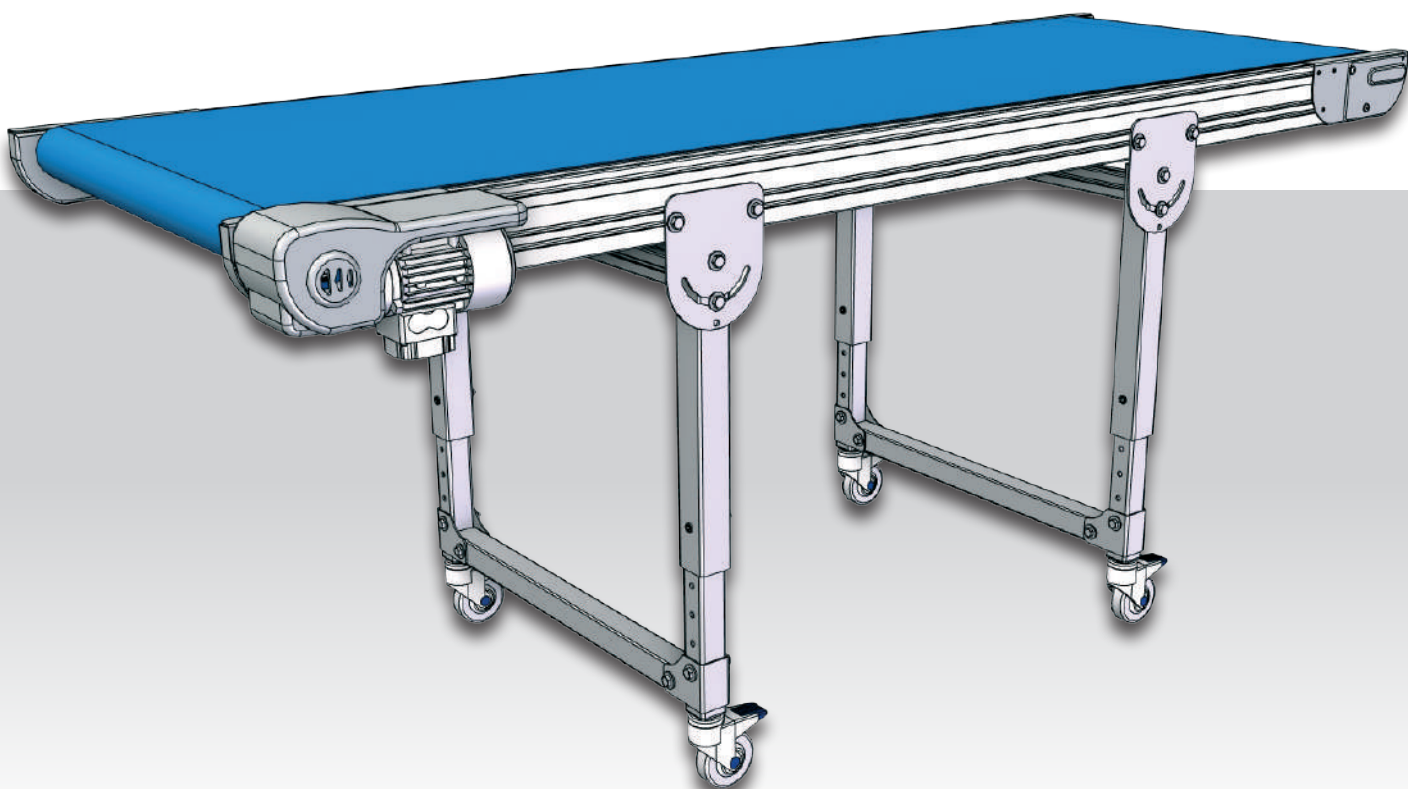

CONVILIGHT

2024

PROGETTATO E REALIZZATO IN ITALIA
MADE ENTIRELY IN ITALY

CONVILIGHT

MOD.	A	B	C	D	E
HL/2	220	286	440	300	280
HL/3	300	366	520	380	360
HL/4	400	466	620	480	460
HL/5	500	566	720	580	560
HL/6	600	666	820	680	660
HL/7	700	766	920	780	760
HL/8	800	866	1020	880	860
HL/9	900	966	1120	980	960
HL/10	1000	1066	1220	1080	1060
HL/11	1100	1166	1320	1180	1160
HL/12	1200	1266	1420	1280	1260
HL/14	1400	1466	1620	1480	1460
HL/16	1600	1666	1820	1680	1660

CONVILIGHT

MOD.	A	B
CPR/1	220	270
CPR/2	300	350
CPR/3	400	450
CPR/4	500	550
CPR/5	600	650
CPR/5S	700	750
CPR/6	800	850
CPR/6S	900	950
CPR/7	1000	1050
CPR/7S	1100	1150
CPR/8	1200	1250
CPR/9	1400	1450
CPR/10	1600	1650